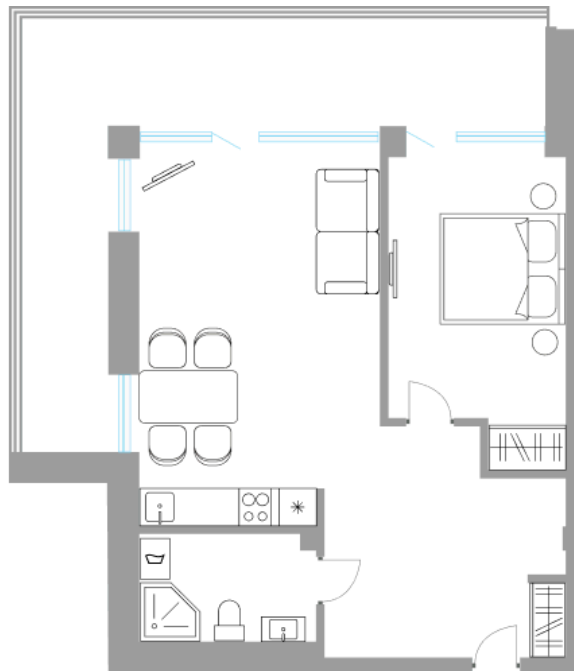

Солнечная Долина Альпийское шале “Sunny Valley”

Апартамент №
Стоимость: 15 881 600 руб.
Площадь: 56.72 м²
Комнат: 2

Этаж: 4
Корпус: Sunny Valley 16
Вид из окна: На лес
В стоимость входит: отделка,
мебель и техника
Статус: Резерв