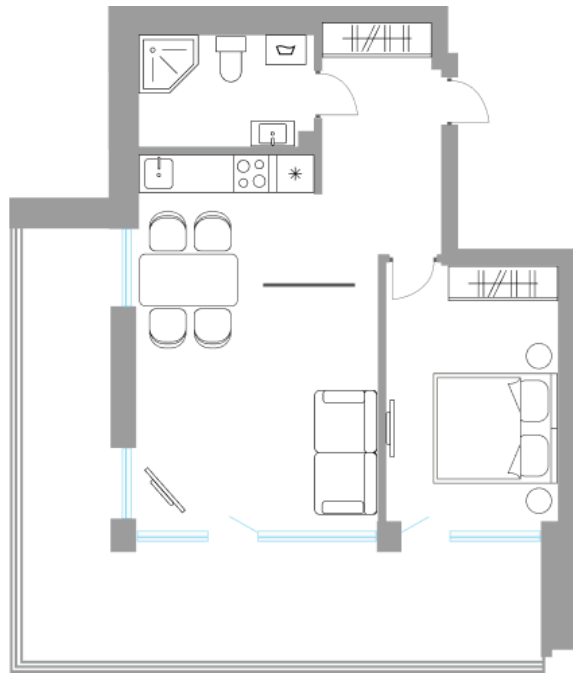

## Солнечная Долина Альпийское шале “Sunny Valley”

Апартамент №  
Стоимость: 14 463 020 руб.  
Площадь: 50.57 м<sup>2</sup>  
Комнат: 2

Этаж: 4  
Корпус: Sunny Valley 16  
Вид из окна: На лес  
В стоимость входит: отделка,  
мебель и техника  
Статус: Резерв