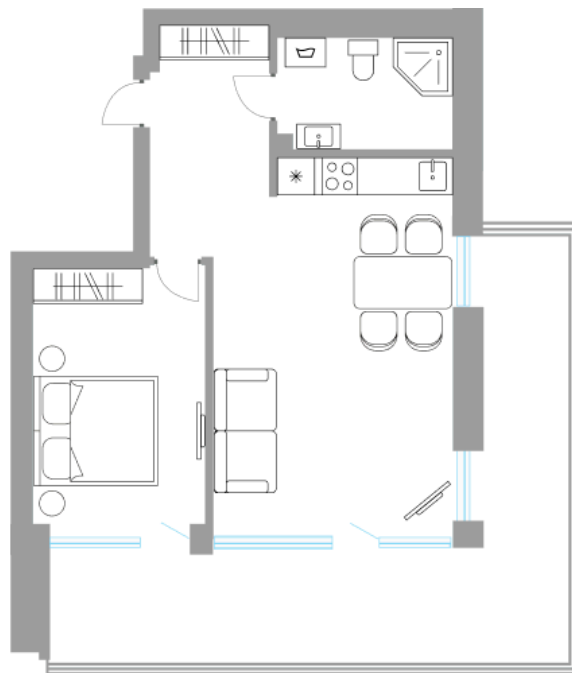

Солнечная Долина Альпийское шале “Sunny Valley”

Апартамент №
Стоимость: 14 463 020 руб.
Площадь: 50.57 м²
Комнат: 2

Этаж: 3
Корпус: Sunny Valley 16
Вид из окна: На лес
В стоимость входит: отделка,
мебель и техника
Статус: В продаже