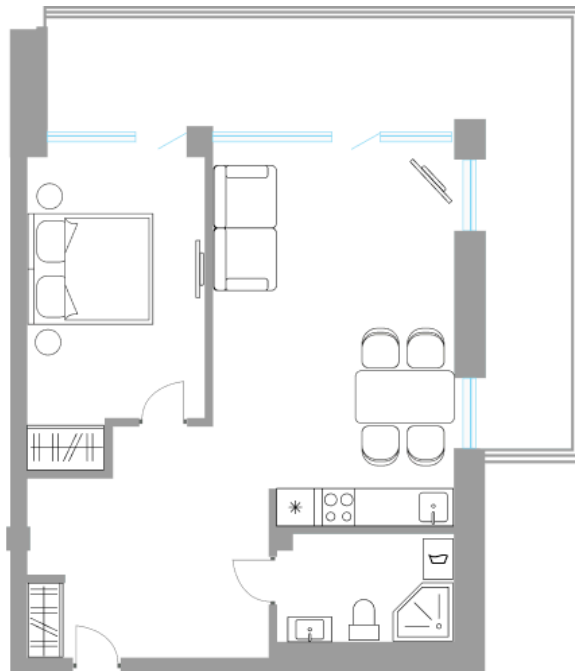

Солнечная Долина Альпийское шале “Sunny Valley”

Апартамент №
Стоимость: 15 881 600 руб.
Площадь: 56.72 м²
Комнат: 2

Этаж: 3
Корпус: Sunny Valley 16
Вид из окна: На лес
В стоимость входит: отделка,
мебель и техника
Статус: Резерв