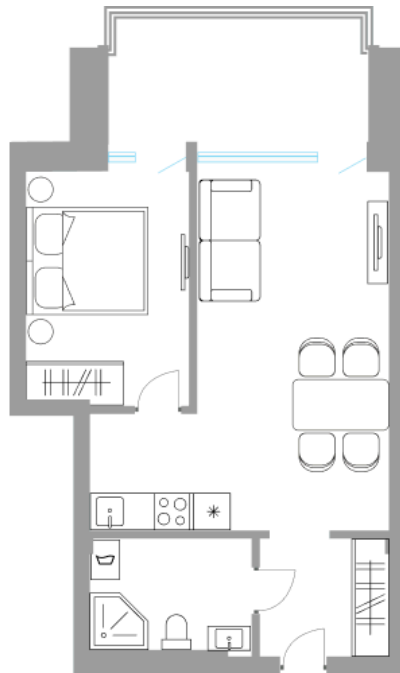

Солнечная Долина Альпийское шале “Sunny Valley”

Апартамент №
Стоимость: 12 108 668 руб.
Площадь: 42.34 м²
Комнат: 2

Этаж: 3
Корпус: Sunny Valley 16
Вид из окна: На лес
В стоимость входит: отделка,
мебель и техника
Статус: Резерв