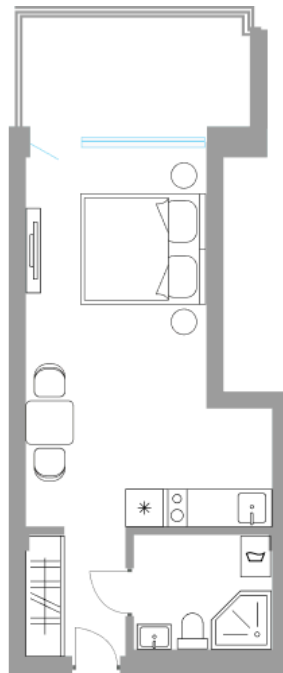

Солнечная Долина Альпийское шале “Sunny Valley”

Апартамент №
Стоимость: 7 813 920 руб.
Площадь: 26.76 м²
Комнат: 1

Этаж: 3
Корпус: Sunny Valley 16
Вид из окна: На лес
В стоимость входит: отделка,
мебель и техника
Статус: Резерв