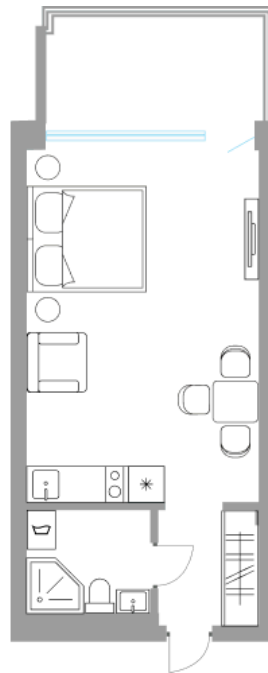

Солнечная Долина Альпийское шале “Sunny Valley”

Апартамент №
Стоимость: 8 923 300 руб.
Площадь: 30.77 м²
Комнат: 1

Этаж: 3
Корпус: Sunny Valley 16
Вид из окна: На лес
В стоимость входит: отделка,
мебель и техника
Статус: Резерв