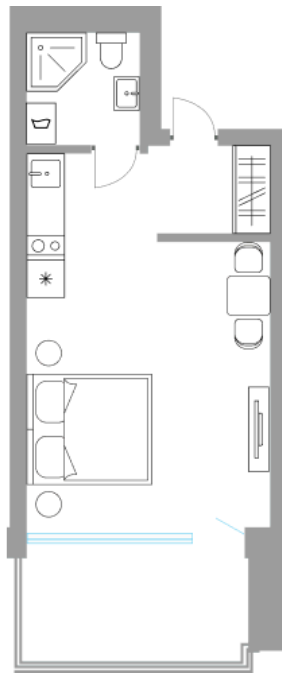

Солнечная Долина Альпийское шале “Sunny Valley”

Апартамент №28
Стоимость: 8 152 650 руб.
Площадь: 27.45 м²
Комнат: 1

Этаж: 3
Корпус: Sunny Valley 16
Вид из окна: На лес
В стоимость входит: отделка,
мебель и техника
Статус: В продаже