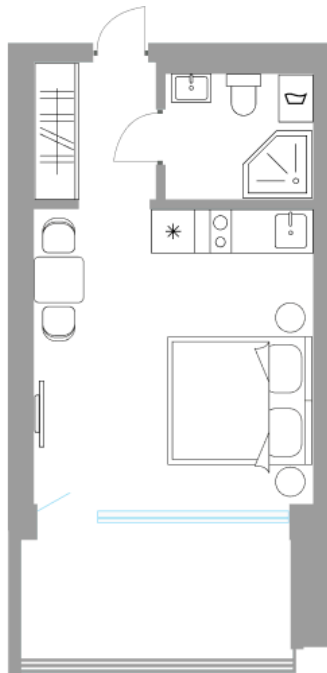

Солнечная Долина Альпийское шале “Sunny Valley”

Апартамент №26
Стоимость: 7 074 540 руб.
Площадь: 23.82 м²
Комнат: 1

Этаж: 3
Корпус: Sunny Valley 16
Вид из окна: На лес
В стоимость входит: отделка,
мебель и техника
Статус: Резерв