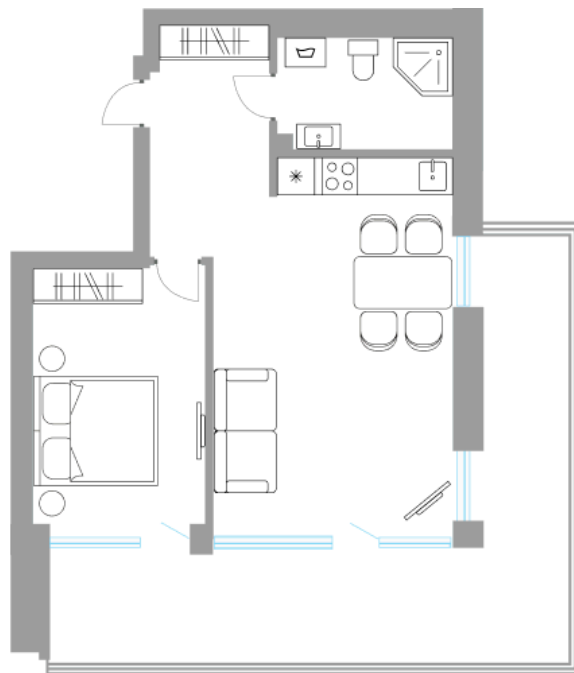

Солнечная Долина Альпийское шале “Sunny Valley”

Апартамент №
Стоимость: 14 463 020 руб.
Площадь: 50.57 м²
Комнат: 2

Этаж: 2
Корпус: Sunny Valley 16
Вид из окна: На лес
В стоимость входит: отделка,
мебель и техника
Статус: Резерв