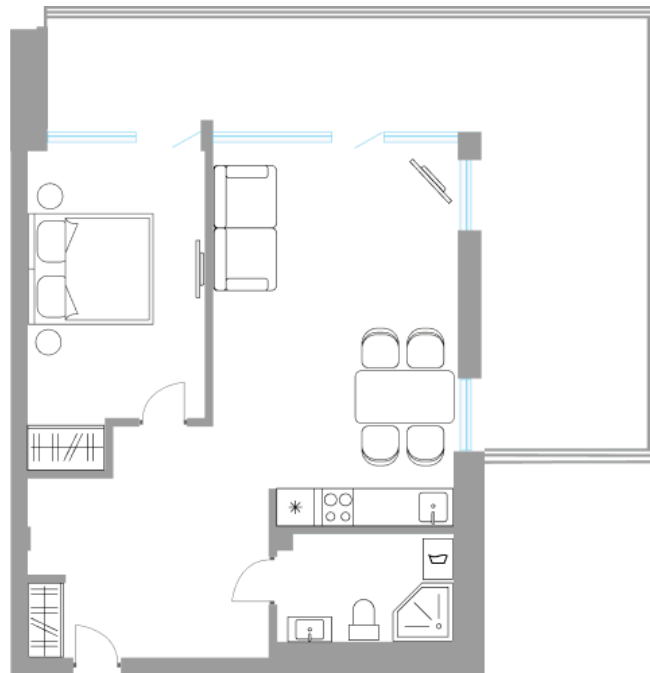

## Солнечная Долина Альпийское шале “Sunny Valley”

Апартамент №  
Стоимость: 17 740 580 руб.  
Площадь: 62.03 м<sup>2</sup>  
Комнат: 2

Этаж: 2  
Корпус: Sunny Valley 16  
Вид из окна: На лес  
В стоимость входит: отделка,  
мебель и техника  
Статус: В продаже