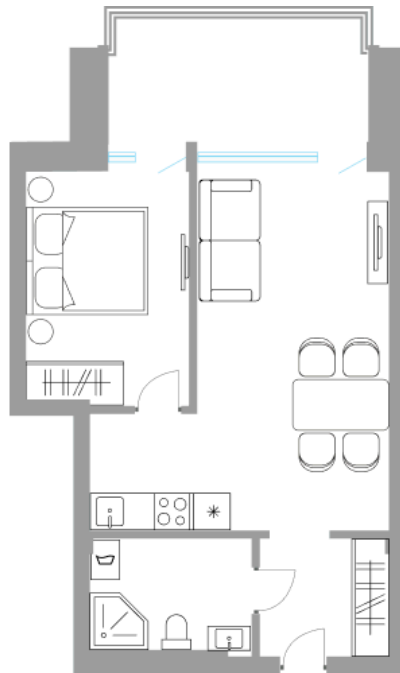

## Солнечная Долина Альпийское шале “Sunny Valley”

Апартамент №  
Стоимость: 12 108 668 руб.  
Площадь: 42.34 м<sup>2</sup>  
Комнат: 2

Этаж: 2  
Корпус: Sunny Valley 16  
Вид из окна: На лес  
В стоимость входит: отделка,  
мебель и техника  
Статус: Резерв