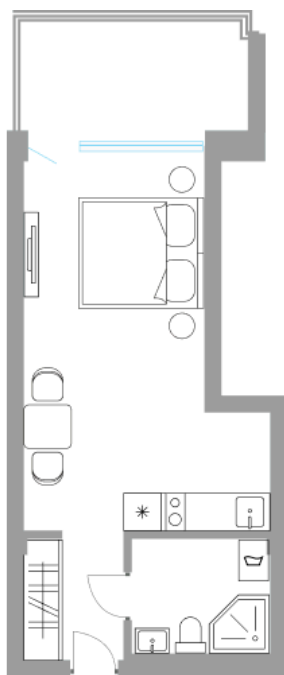

Солнечная Долина Альпийское шале “Sunny Valley”

Апартамент №
Стоимость: 7 813 920 руб.
Площадь: 26.76 м²
Комнат: 1

Этаж: 2
Корпус: Sunny Valley 16
Вид из окна: На лес
В стоимость входит: отделка,
мебель и техника
Статус: Резерв