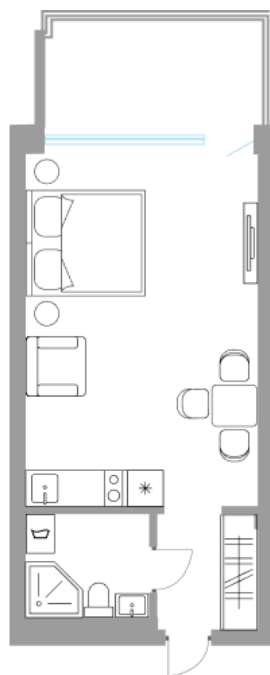

Солнечная Долина Альпийское шале “Sunny Valley”

Апартамент №
Стоимость: 8 923 300 руб.
Площадь: 30.77 м²
Комнат: 1

Этаж: 2
Корпус: Sunny Valley 16
Вид из окна: На лес
В стоимость входит: отделка,
мебель и техника
Статус: Резерв