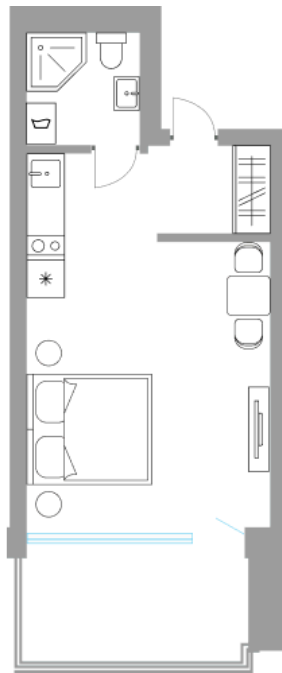

Солнечная Долина Альпийское шале “Sunny Valley”

Апартамент №18
Стоимость: 8 015 400 руб.
Площадь: 27.45 м²
Комнат: 1

Этаж: 2
Корпус: Sunny Valley 16
Вид из окна: На лес
В стоимость входит: отделка,
мебель и техника
Статус: Резерв