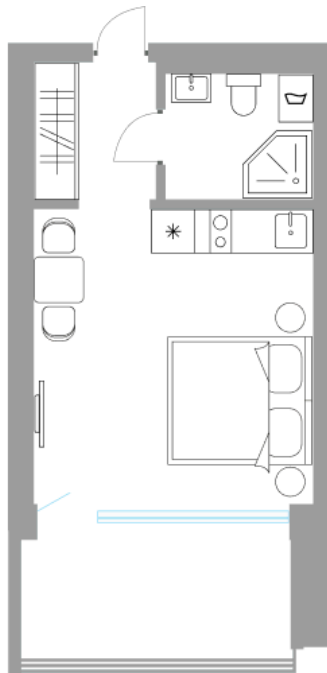

Солнечная Долина Альпийское шале “Sunny Valley”

Апартамент №17
Стоимость: 7 074 540 руб.
Площадь: 23.82 м²
Комнат: 1

Этаж: 2
Корпус: Sunny Valley 16
Вид из окна: На лес
В стоимость входит: отделка,
мебель и техника
Статус: Резерв