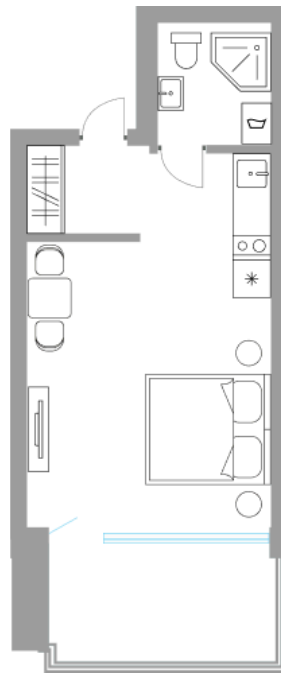

Солнечная Долина Альпийское шале “Sunny Valley”

Апартамент №16
Стоимость: 8 015 400 руб.
Площадь: 27.45 м²
Комнат: 1

Этаж: 2
Корпус: Sunny Valley 16
Вид из окна: На лес
В стоимость входит: отделка,
мебель и техника
Статус: Резерв