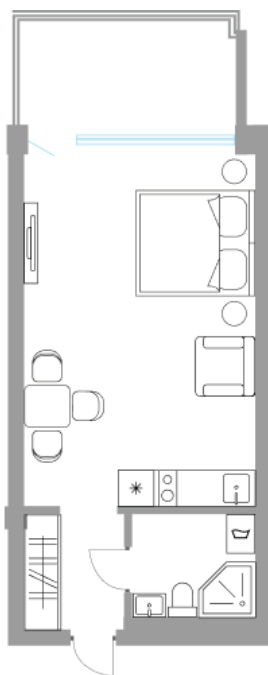

Солнечная Долина Альпийское шале “Sunny Valley”

Апартамент №15
Стоимость: 9 138 690 руб.
Площадь: 30.77 м²
Комнат: 1

Этаж: 2
Корпус: Sunny Valley 16
Вид из окна: На лес
В стоимость входит: отделка,
мебель и техника
Статус: В продаже