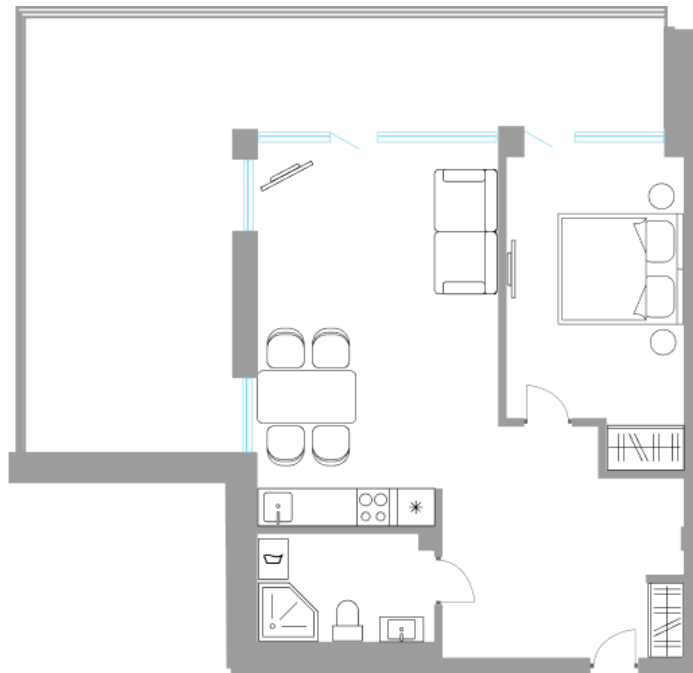

## Солнечная Долина Альпийское шале “Sunny Valley”

Апартамент №12  
Стоимость: 17 393 600 руб.  
Площадь: 62.12 м<sup>2</sup>  
Комнат: 2

Этаж: 2  
Корпус: Sunny Valley 16  
Вид из окна: На лес  
В стоимость входит: отделка,  
мебель и техника  
Статус: Резерв