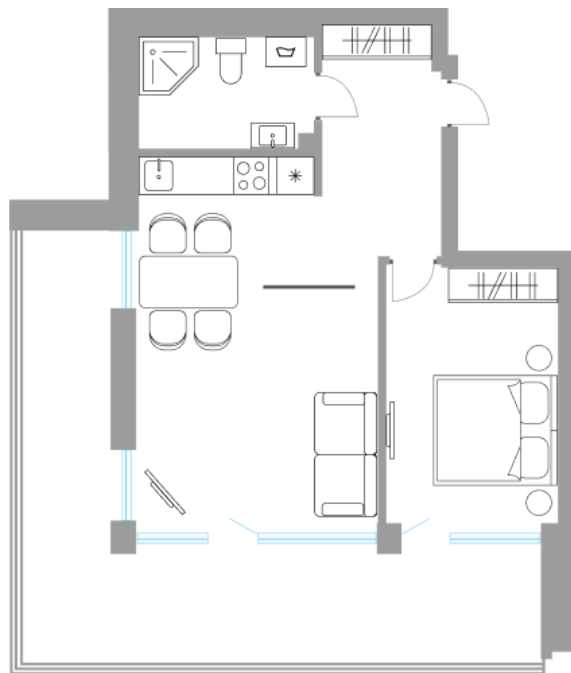

## Солнечная Долина Альпийское шале “Sunny Valley”

Апартамент №11  
Стоимость: 14 463 020 руб.  
Площадь: 50.57 м<sup>2</sup>  
Комнат: 2

Этаж: 2  
Корпус: Sunny Valley 16  
Вид из окна: На лес  
В стоимость входит: отделка,  
мебель и техника  
Статус: В продаже