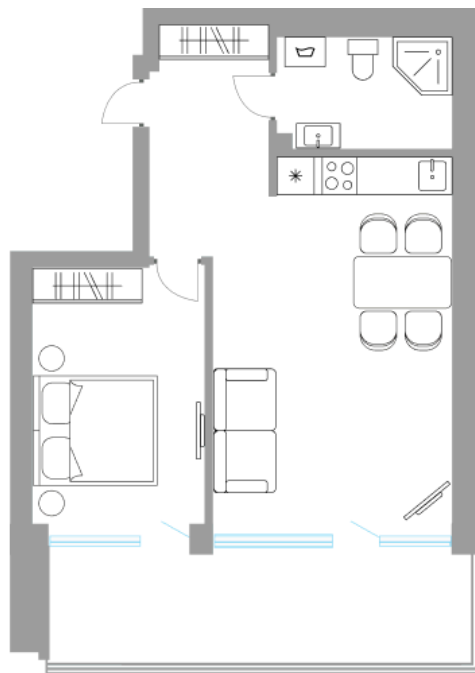

## Солнечная Долина Альпийское шале “Sunny Valley”

Апартамент №  
Стоимость: 13 018 720 руб.  
Площадь: 45.52 м<sup>2</sup>  
Комнат: 2

Этаж: 1  
Корпус: Sunny Valley 16  
Вид из окна: На лес  
В стоимость входит: отделка,  
мебель и техника  
Статус: Резерв