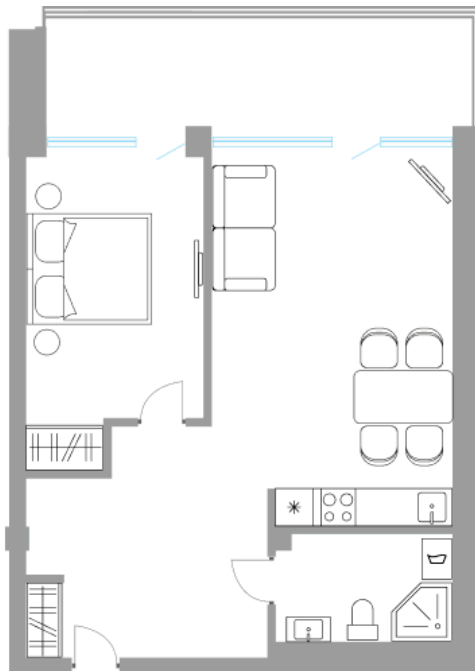

Солнечная Долина Альпийское шале “Sunny Valley”

Апартамент №
Стоимость: 14 921 200 руб.
Площадь: 53.29 м²
Комнат: 2

Этаж: 1
Корпус: Sunny Valley 16
Вид из окна: На лес
В стоимость входит: отделка,
мебель и техника
Статус: Резерв