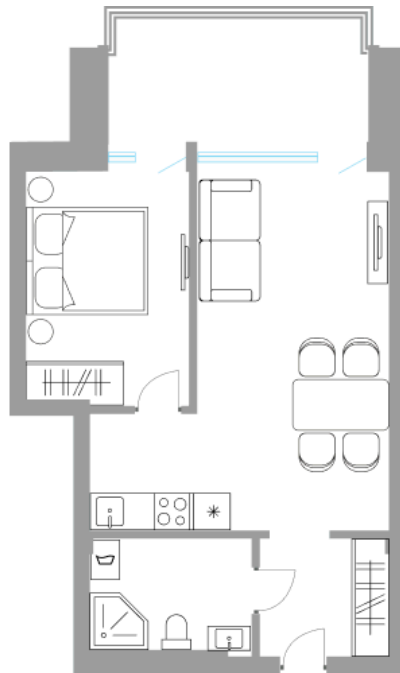

## Солнечная Долина Альпийское шале “Sunny Valley”

Апартамент №  
Стоимость: 12 131 548 руб.  
Площадь: 42.42 м<sup>2</sup>  
Комнат: 2

Этаж: 1  
Корпус: Sunny Valley 16  
Вид из окна: На лес  
В стоимость входит: отделка,  
мебель и техника  
Статус: Резерв