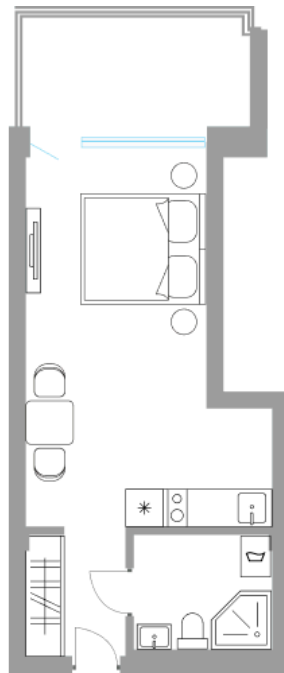

Солнечная Долина Альпийское шале “Sunny Valley”

Апартамент №
Стоимость: 7 813 920 руб.
Площадь: 26.76 м²
Комнат: 1

Этаж: 1
Корпус: Sunny Valley 16
Вид из окна: На лес
В стоимость входит: отделка,
мебель и техника
Статус: Резерв