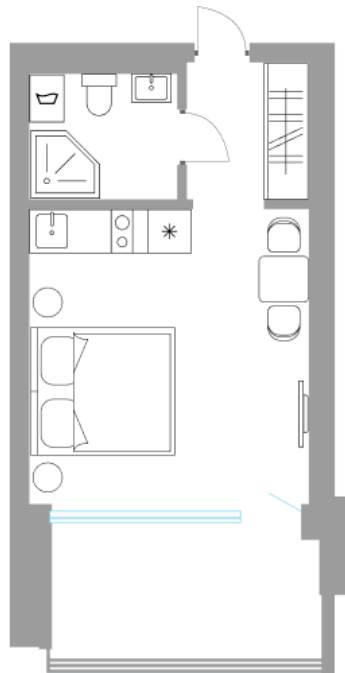

Солнечная Долина Альпийское шале “Sunny Valley”

Апартамент №8
Стоимость: 7 038 900 руб.
Площадь: 23.7 м²
Комнат: 1

Этаж: 1
Корпус: Sunny Valley 16
Вид из окна: На лес
В стоимость входит: отделка,
мебель и техника
Статус: Резерв