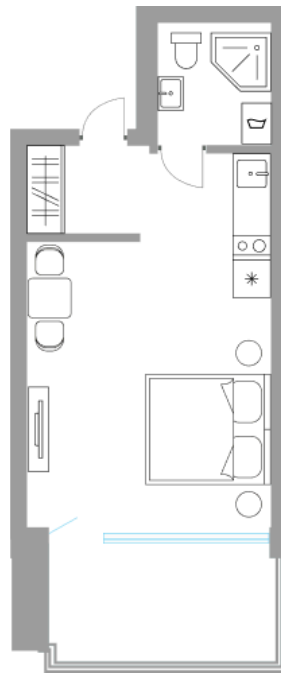

## Солнечная Долина Альпийское шале “Sunny Valley”

Апартамент №6  
Стоимость: 8 152 650 руб.  
Площадь: 27.45 м<sup>2</sup>  
Комнат: 1

Этаж: 1  
Корпус: Sunny Valley 16  
Вид из окна: На лес  
В стоимость входит: отделка,  
мебель и техника  
Статус: Резерв