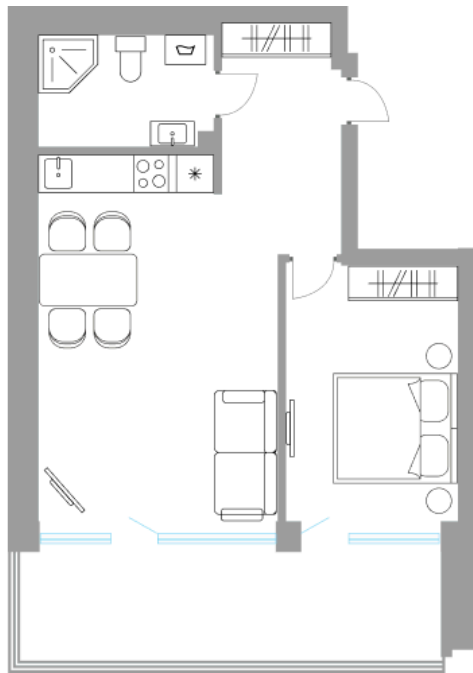

Солнечная Долина Альпийское шале “Sunny Valley”

Апартамент №1
Стоимость: 13 018 720 руб.
Площадь: 45.52 м²
Комнат: 2

Этаж: 1
Корпус: Sunny Valley 16
Вид из окна: На лес
В стоимость входит: отделка,
мебель и техника
Статус: Резерв